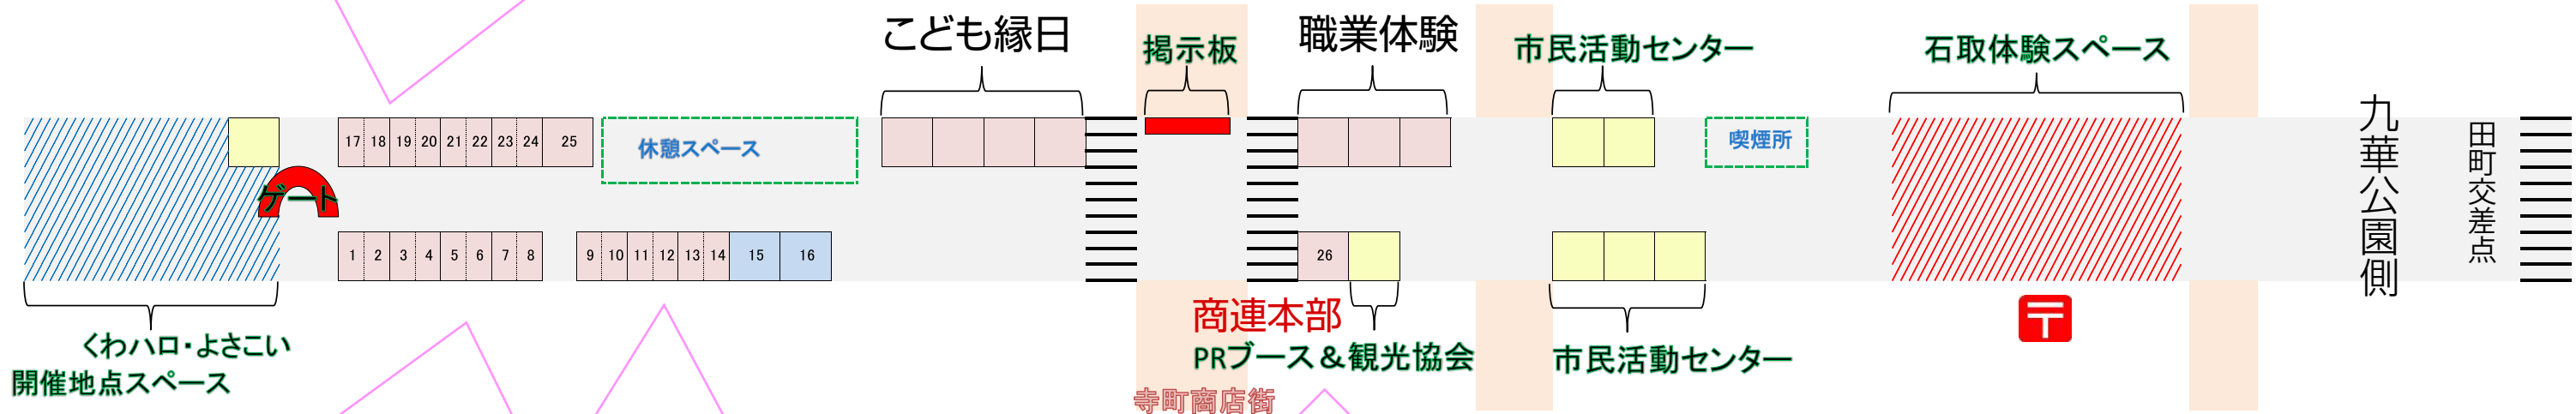

商連 2017 くわな楽市 八間通シイア外

※出店者、一般来場者の駐車場は「精義小学校」または「市民プール駐車場」となります。
(事故、盗難などについて当委員会では一切責任を負いません。)
※下記レイアウトの会場内は喫煙スペース以外、全面禁煙です。

- 17.くはないな製作委員会…グッズ/食品
- 18.魚城の玉子焼き店…玉子焼き/うなぎ弁当
- 19.プレゼントクッキーのkurimaro…クッキー

- 20.PEAK…キャンドル/ドリームキャッチャー他
- 21.福井装研…塗装アンケート
- 22.Palm flow care salon vihar…ボディケア/ドリンク/おからクッキー

- 23.ナヤデン…電力販売
- 24.プルデンシャル生命…ライフプラン/保険/住宅ローン
- 25.桑名商店連合会…鮫釣ゲーム

桑名駅側